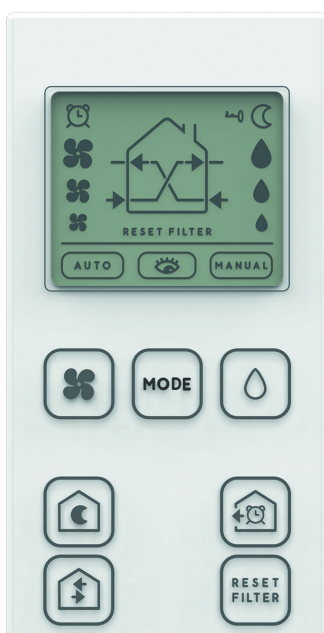

Automatisch

Toezicht

Manueel

Instelling
luchtvochtigheid

90%
60%
40%

Selectie
luchtdebiet

90%
60%
40%