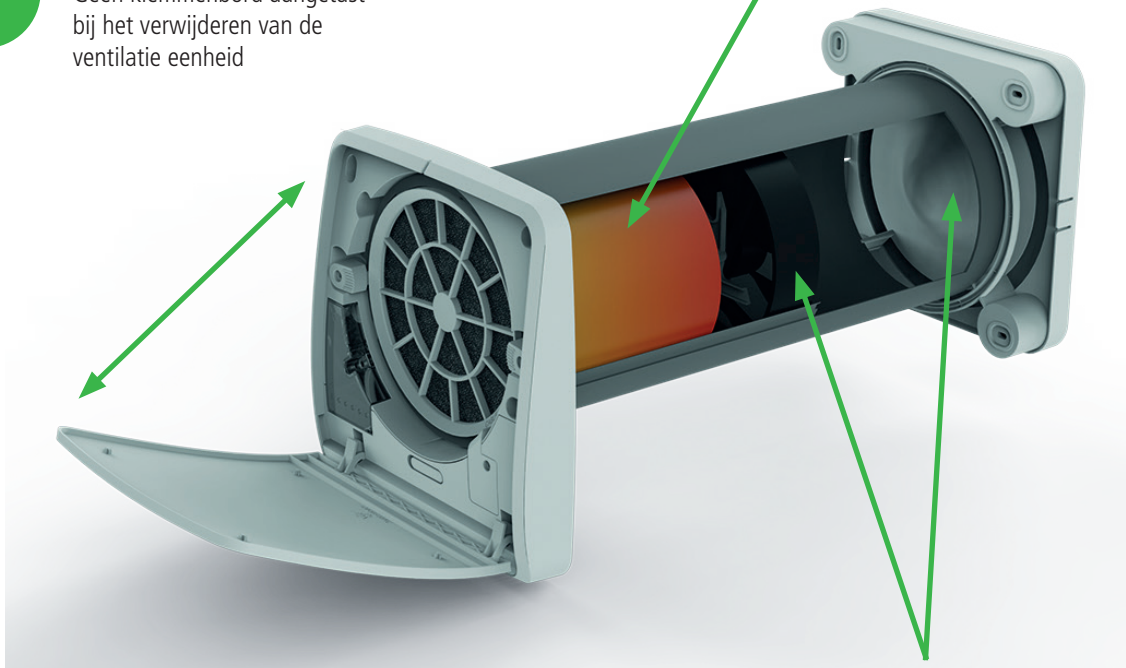

1

EENVOUDIG EN SNELONDERHOUD

Geen klemmenbord aangetast bij het verwijderen van de ventilatie eenheid

3

EFFICIËNTER

Warmtewisselaar van 150mm, langer voor een hoger rendement

2

STILLER

- Buitenrooster ontworpen om een betere luchtstroom te garanderen en de geluiden van buiten te verminderen
- Motor in de muur achter de warmtewisselaar